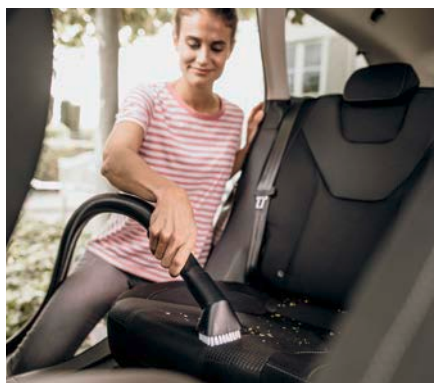

ACCESSORI PER ASPIRATORI SOLIDO LIQUIDI

Prolunga tubo di aspirazione da 3,5m

COD. 2.863-305.0

Adatta a tutti gli aspiratori solidi liquidi della gamma WD. Garantisce un'area di lavoro più ampia.

€ 29,90

IVA Inclusa

€ 24,51

IVA Esclusa

Set di spazzole per auto

COD. 2.863-221.0

Il kit di spazzole consente un'accurata pulizia di cruscotti tappetini e superfici imbottite. Adattabile a tutta la gamma WD.

€ 19,90

IVA Inclusa

€ 16,31

IVA Esclusa

Filtro plissettato piatto

(WD 4 - 5- 6)

COD. 2.863-005.0

Si alloggia nell'apposito cassetto, è facile da sostituire. Cambio del filtro senza entrare in contatto con lo sporco. La posizione nella testata dell'aspiratore consente di utilizzare più spazio nel fusto. Aspirazione di solidi e liquidi senza cambiare il filtro.

€ 16,90

IVA Inclusa

€ 13,85

IVA Esclusa

Filtro a cartuccia

(WD 1 - 3)

COD. 2.863-303.0

€ 12,90

IVA Inclusa

€ 10,57

IVA Esclusa

Sacchetto filtro in vello

(WD 4 - 5- 6)

COD. 2.863-006.0

€ 11,90

IVA Inclusa

€ 9,75

IVA Esclusa

Sacchetto filtro in vello

(WD 2 - 3)

COD. 2.863-314.0

€ 9,90

IVA Inclusa

€ 8,11

IVA Esclusa