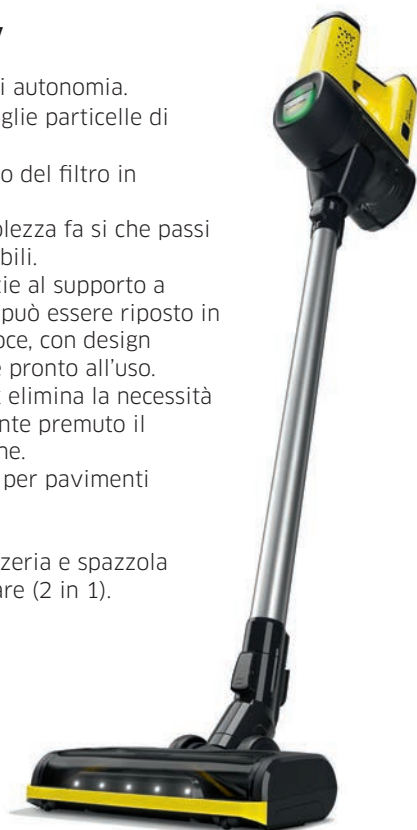

€ 119,90
IVA Esclusa

*In modalità ECO.

ASPIRAPOLVERE CORDLESS

VC 6 Cordless ourFamily

COD. 1.198-660.0

- Cordless: 50 minuti di autonomia.
- Filtro HEPA 12: raccoglie particelle di polvere fino a 99,5%.
- Semplice svuotamento del filtro in un solo click.
- L'estrema maneggevolezza fa sì che passi facilmente sotto i mobili.
- Facile da riporre grazie al supporto a parete: l'apparecchio può essere riposto in modo semplice e veloce, con design salvaspazio e sempre pronto all'uso.
- Funzione Power Lock elimina la necessità di tenere costantemente premuto il pulsante di accensione.
- Bocchetta universale per pavimenti grande con LED.
- Bocchetta fessure.
- Bocchetta per tappezzeria e spazzola morbida per spolverare (2 in 1).

€ 334,90
IVA Inclusa

€ 274,51
IVA Esclusa

VC 4 Cordless MyHome

COD. 1.198-620.0

- Cordless: 30 minuti di autonomia.
- Filtro in gommapiuma.
- Semplice svuotamento del filtro in un solo click.
- L'estrema maneggevolezza fa sì che passi facilmente sotto i mobili.
- Facile da riporre grazie al supporto a parete: l'apparecchio può essere riposto in modo semplice e veloce, con design salvaspazio e sempre pronto all'uso.
- Funzione Power Lock elimina la necessità di tenere costantemente premuto il pulsante di accensione.
- Bocchetta universale per pavimenti.
- Bocchetta fessure.
- Bocchetta per tappezzeria e spazzola morbida per spolverare (2 in 1).