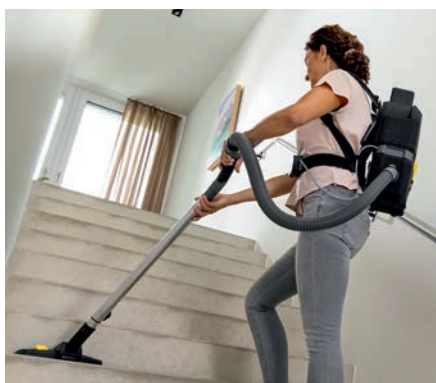

ASPIRATORE SPALLABILE CON BATTERIA RICARICABILE 36V

BVL 3/1 Bp Pack

COD. 1.394-302.0

- Capacità 3 litri.
- Portata d'aria (l/s): 35,4
- Potenza assorbita (W): max 350.
- Batteria intercambiabile 36 V.
- Ideale per aspirare la polvere in situazioni con mobilità limitata. Perfetto per le sale congressi, sale cinematografiche, scale e aree dove la presa elettrica non è accessibile.
- Materiale in Polipropilene.
- Motore senza spazzole (brushless) per una maggiore autonomia ed una manutenzione limitata.
- Dotazione completa, comprende: una bocchetta per le fessure, una bocchetta per i pavimenti, le prolunghe in alluminio e un sacchetto in vello.

NEW

Batteria al litio 36V 5.0 Ah e caricabatterie inclusi.

Pesa solo 4,5 Kg.

Autonomia di un'ora.*

€ 853,88
IVA Inclusa

€ 699,90
IVA Esclusa