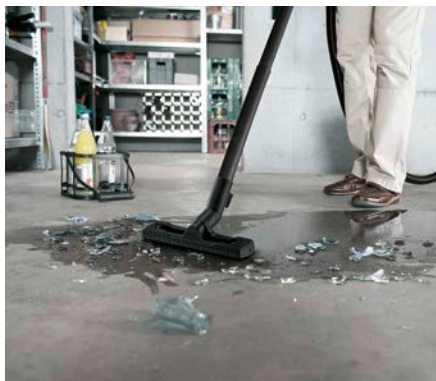

ACCESSORI PER ASPIRATORI SOLIDO LIQUIDI PROFESSIONALI

**Filtro a cartuccia
(NT 70/2 - NT 70/3)**
COD. 6.907-038.0

€ 66,98
IVA Inclusa

€ 54,90
IVA Esclusa

**Filtro plissettato imballato PES
(NT 30/1 Tact TE L)**
COD. 6.907-662.0

Il filtro è realizzato in fibra di PES, è resistente all'umidità ed è quindi ideale per aspirare e passare frequentemente da liquidi, polvere fine e sporco grossolano.

€ 54,78
IVA Inclusa

€ 44,90
IVA Esclusa

**Filtro a cartuccia imballato PES
(NT 22/1 Ap TE L)**
COD. 2.889-219.0

Filtro a cartuccia PES resistente all'umidità.

€ 18,18
IVA Inclusa

€ 14,90
IVA Esclusa

**Sacchetto filtro in carta
(NT 48/1 - NT 70/2 - NT 70/3)**
COD. 6.904-285.0

€ 36,48
IVA Inclusa

€ 29,90
IVA Esclusa

**Sacchetto filtro in vellò
(NT 30/1 Tact TE L)**
COD. 2.889-154.0

€ 30,38
IVA Inclusa

€ 24,90
IVA Esclusa

**Sacchetto filtro
(NT 22/1 Ap TE L)**
COD. 2.889-217.0

€ 18,18
IVA Inclusa

€ 14,90
IVA Esclusa