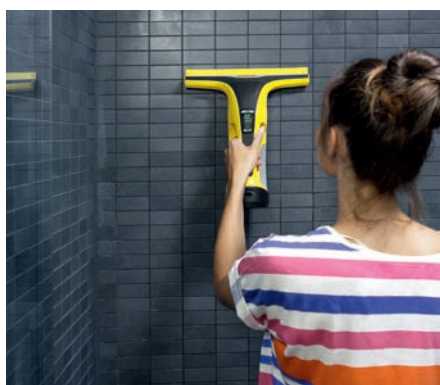

ASPIRAGOCCE