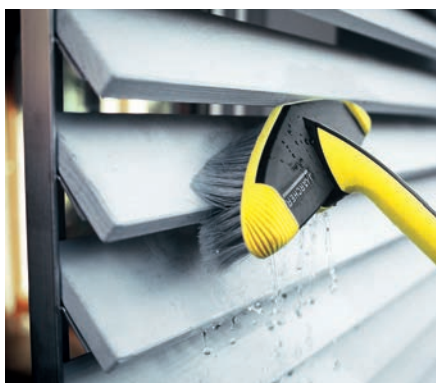

Spazzola morbida universale WB 60

COD. 2.643-233.0

Grazie alla sua ampiezza di lavoro di quasi 25 cm, questa spazzola è ideale per la pulizia delle aree più grandi come auto, caravan, barche, verande o tapparelle.

€ 24,90
IVA Inclusa

€ 20,41
IVA Esclusa

Schiumogeno 0,6 l

COD. 2.643-147.0

Diffusore che rende schiumosi detersivi e permette di applicarli facilmente su ogni superficie esterna.

€ 19,90
IVA Inclusa

€ 16,31
IVA Esclusa

Filtro idrico

COD. 4.730-059.0

Protegge la pompa dell'idropulitrice dalle particelle di sporco contenute nell'acqua per preservare la macchina da impurità.

€ 15,90
IVA Inclusa

€ 13,03
IVA Esclusa

Detergente universale

COD. 6.295-753.0

€ 8,90
IVA Inclusa

€ 7,30
IVA Esclusa

Detergente per pietre e facciate

COD. 6.295-765.0

€ 8,90
IVA Inclusa

€ 7,30
IVA Esclusa

Detergente per Auto 3 in 1

COD. 6.295-750.0

€ 8,90
IVA Inclusa

€ 7,30
IVA Esclusa