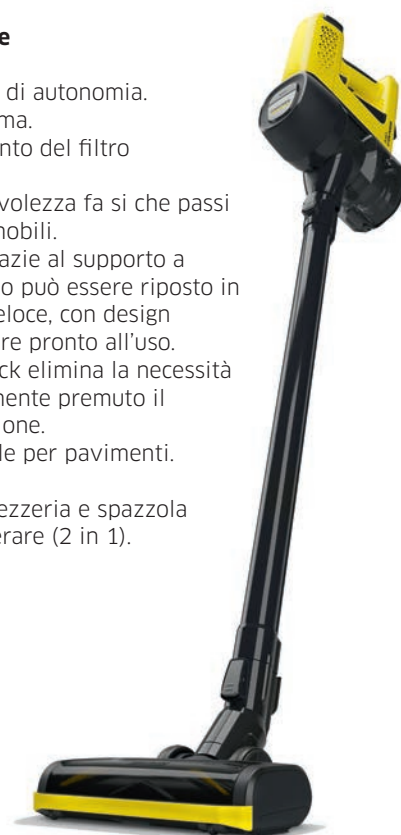

€ 119,90
IVA Esclusa

*In modalità ECO.

ASPIRAPOLVERE CORDLESS

VC 6 Cordless ourFamily

COD. 1.198-660.0

- Cordless: 50 minuti di autonomia.
- Filtro HEPA 12: raccoglie particelle di polvere fino a 99,5%.
- Semplice svuotamento del filtro in un solo click.
- L'estrema maneggevolezza fa sì che passi facilmente sotto i mobili.
- Facile da riporre grazie al supporto a parete: l'apparecchio può essere riposto in modo semplice e veloce, con design salvaspazio e sempre pronto all'uso.
- Funzione Power Lock elimina la necessità di tenere costantemente premuto il pulsante di accensione.
- Bocchetta universale per pavimenti grande con LED.
- Bocchetta fessure.
- Bocchetta per tappezzeria e spazzola morbida per spolverare (2 in 1).

€ 334,90
IVA Inclusa

€ 274,51
IVA Esclusa

VC 4 Cordless MyHome

COD. 1.198-620.0

- Cordless: 30 minuti di autonomia.
- Filtro in gommapiuma.
- Semplice svuotamento del filtro in un solo click.
- L'estrema maneggevolezza fa sì che passi facilmente sotto i mobili.
- Facile da riporre grazie al supporto a parete: l'apparecchio può essere riposto in modo semplice e veloce, con design salvaspazio e sempre pronto all'uso.
- Funzione Power Lock elimina la necessità di tenere costantemente premuto il pulsante di accensione.
- Bocchetta universale per pavimenti.
- Bocchetta fessure.
- Bocchetta per tappezzeria e spazzola morbida per spolverare (2 in 1).

€ 209,90
IVA Inclusa

€ 172,05
IVA Esclusa

ASPIRAGOCCE

ASPIRAGOCCE

WV 6 Plus

COD. 1.633-510.0

- Autonomia 100 minuti.
- Serbatoio acqua sporca 150 ml.
- Ampiezza di lavoro bocchetta 280 mm.
- In dotazione flacone spray extra e panno in microfibra.
- Incluso detergente per vetri da 20 ml.
- Bocchetta intercambiabile.
- Display con indicazione minuti residui della batteria.