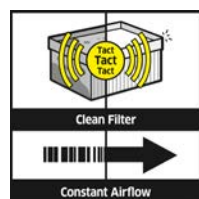

COD. 6.295-750.0

€ 8,90
IVA Inclusa

€ 7,30
IVA Esclusa

ASPIRATORI SOLIDO LIQUIDI PROFESSIONALI

NT 30/1 Tact TE L

COD. 1.148-211.0

- Capacità 30 litri.
- Portata d'aria (l/s): 74.
- Potenza assorbita (W): max 1380.
- Corpo macchina in plastica.
- Peso senza accessori 13,5Kg.
- Dimensioni 560 x 370 x 580 mm
- Sistema di pulizia filtro completamente automatico: un getto di aria compressa colpisce il filtro e l'aspiratore mantiene costante le sue prestazioni.
- Collegamento del tubo sulla parte superiore per sfruttare al massimo il serbatoio.
- La potenza di aspirazione è regolabile girando l'anello alla base del manicotto.
- Perfetto per aspirare polveri fini che comportano una pulizia frequente del filtro.
- Filtro plissettato piatto in PES.
- Sistema a galleggiante che interrompe automaticamente il flusso d'aria al raggiungimento del massimo livello di liquidi aspirati.