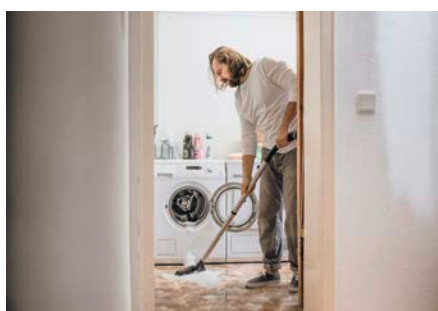

ASPIRAZIONE LIQUIDI