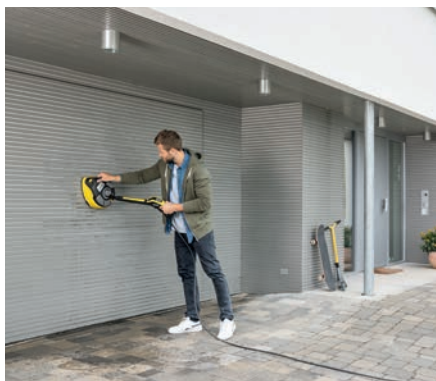

€ 79,90
IVA Inclusa

€ 65,49
IVA Esclusa

Dispositivo sturatubi 15 m

COD. 2.637-767.0

Dispositivo per eliminare le otturazioni da tubi, scarichi e tubi di scolo.

€ 84,90
IVA Inclusa

€ 69,59
IVA Esclusa

PROLUNGA TUBO AP 10 M per macchine con quick connect