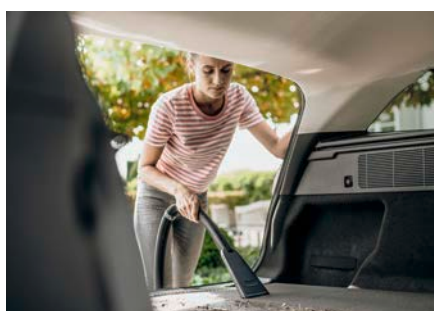

**SPECIALE
BARBECUE**

**UTILIZZABILE
ANCHE COME
ASPIRATORE
SOLIDO LIQUIDO**

€ 139,90
IVA Inclusa

€ 114,67
IVA Esclusa

ASPIRAZIONE LIQUIDI

VERSATILITÀ DI UTILIZZO

ASPIRAZIONE CENERE CALDA

WD 4 V-20/5/22